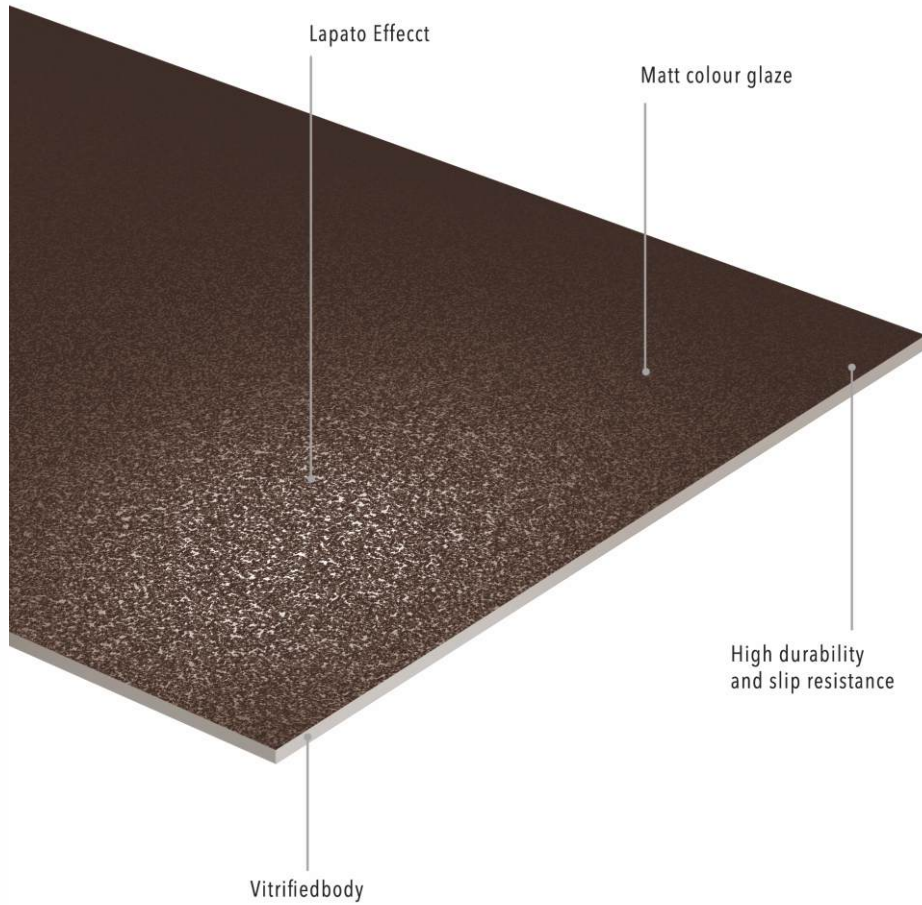

GLAZED
PORCELAIN TILES | **Finish**
ROCKER MATT | **Thickness:**
9 mm

60x
120cm

WILD FOREST MOKA  R-5

WILD FOREST BEIGE  R-5

WILD FOREST GREY  R-5

LAPPATO

FINISH

60x120cm

GLAZED PORCELAIN TILES

LAPPATO
Series

FILO BLANCO  R-5

FILO IVORY  R-5

FILO GRAFITE  R-5

FILO TOBACCO  R-5

60x
120cm

**GLAZED
PORCELAIN TILES**